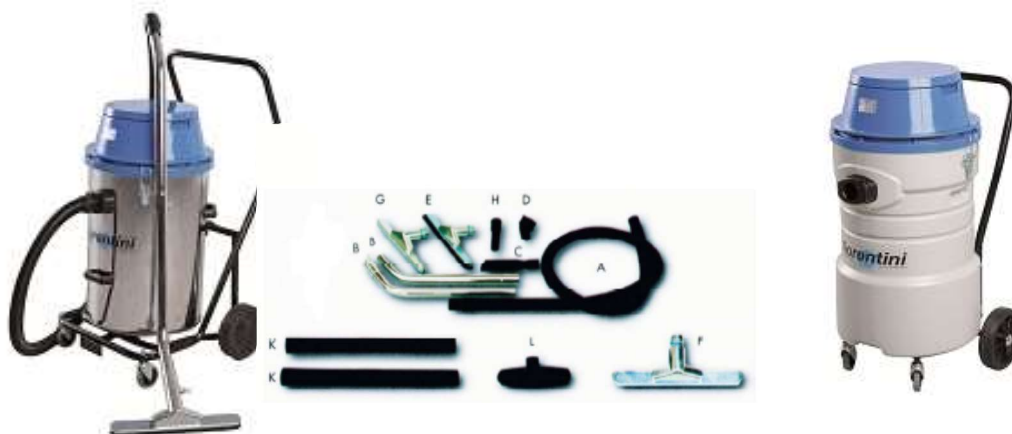

Aspiradores – Lava Estofos

Ref.	Watt	M3/H	Depressão	dBa	Lt	Kg	€uro
F48F1inox	2 x 1000	425	2300	81	60	22.5	
F56F1 inox	3 x 1000	645	2300	83	60	24.5	
C62F1	2 X 1000	425	2260	81	55	20	
C63F1	3 X 1000	645	2260	83	55	22.5