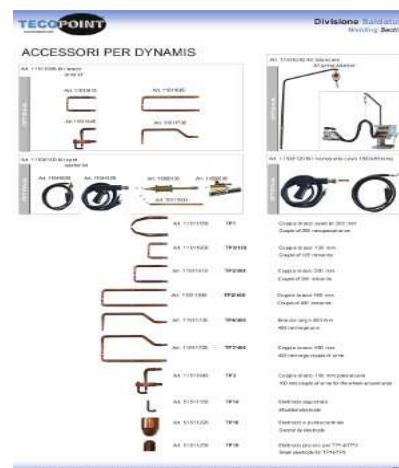

Opcionais Spotter – Pontadoras

11570210	Caixa Kit Acessórios p/ Spotter
11535950	Kit System
11536000	Kit Braços para dar Pontos Tp2/200+Tp2/400+Tp3+Tp6/400

Consumíveis Spotter Aço

11510230	CONF.10ud. Perfis Ondulados Para Tiro
51512455	CONF.50ud. Rodelas
51520300	CONF. 5ud. Eléctrodos Carvão D.10
51520500	CONF. 5ud. Eléctrodos P/ Cabeça Pontar M8

Consumíveis Spot Alumínio

51512810	Conf. 5ud. Anéis M4 P/ Alumínio
51512830	Conf. 100ud Parafusos Alsi12 M4X16
51512830	Conf. 100ud Parafusos Almg3 M4X16